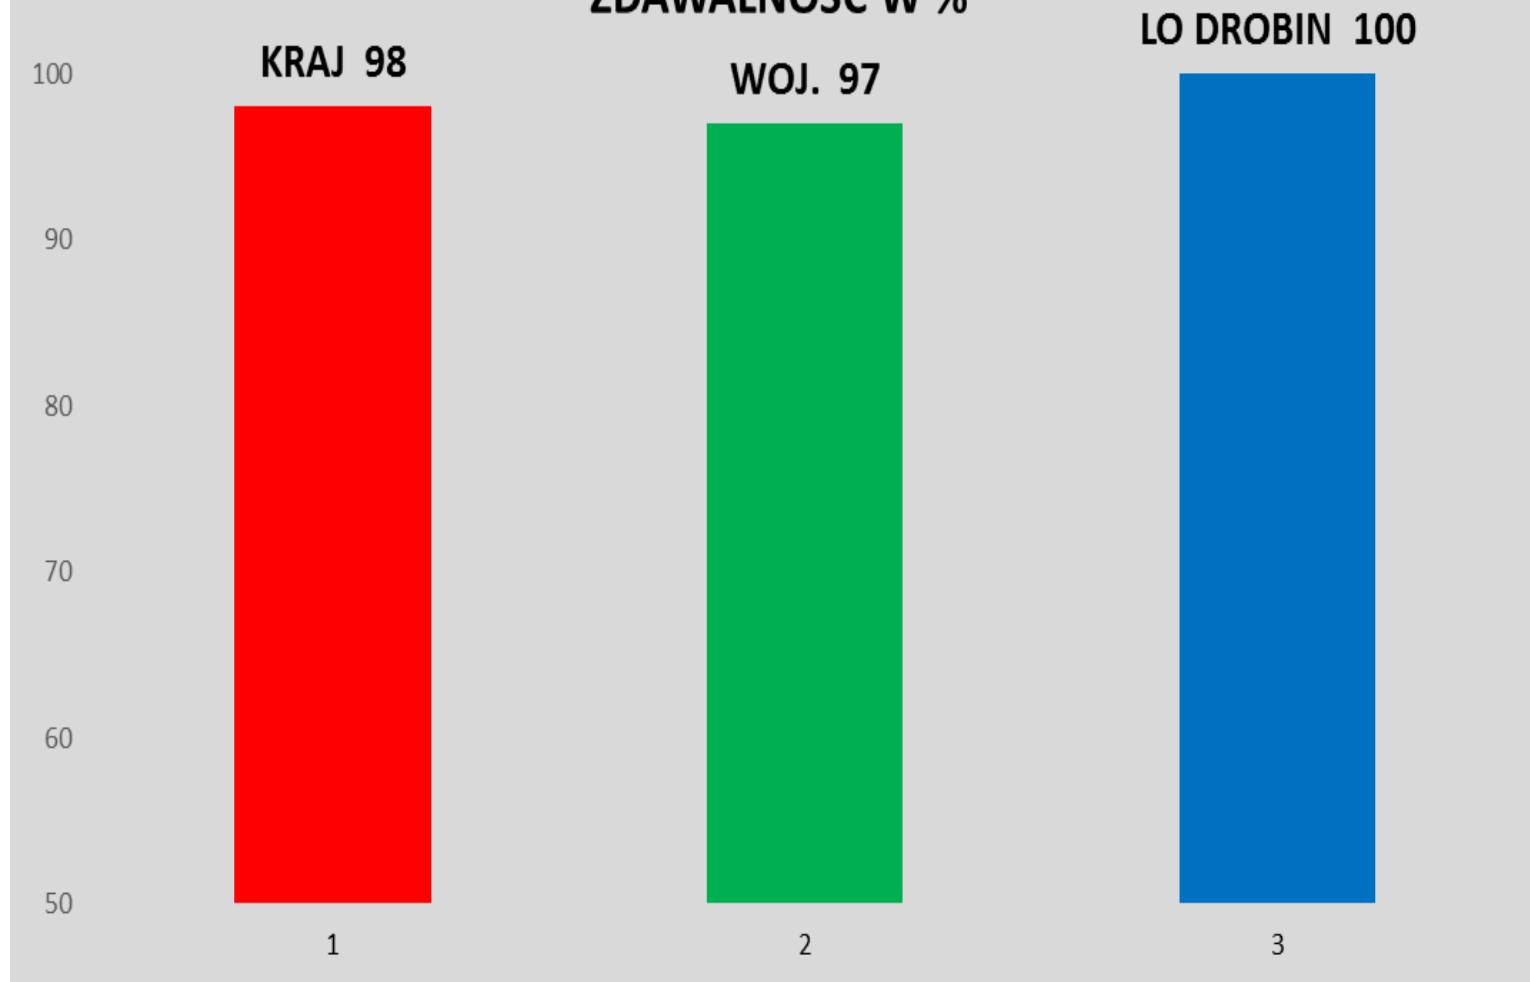

100

KRAJ 95

WOJ. 96

LO DROBIN 100

90

80

70

60

50

1

2

3

JĘZYK NIEMIECKI - POZIOM PODSTAWOWY

ZDAWALNOŚĆ W %

ŚREDNI WYNIK - JĘZYK POLSKI - POZIOM PODSTAWOWY W %

ŚREDNI WYNIK - MATEMATYKA - POZIOM PODSTAWOWY W %

ŚREDNI WYNIK - JĘZYK ANGIELSKI - POZIOM PODSTAWOWY W %

ŚREDNI WYNIK - JĘZYK NIEMIECKI - POZIOM PODSTAWOWY
W %

ŚREDNI WYNIK - JĘZYK POLSKI - POZIOM ROZSZERZONY

W %

ŚREDNI WYNIK - BIOLOGIA - POZIOM ROZSZERZONY

W %

ŚREDNI WYNIK - GEOGRAFIA - POZIOM ROZSZERZONY
W %

ŚREDNI WYNIK - HISTORIA - POZIOM ROZSZERZONY
W %

LO DROBIN
100