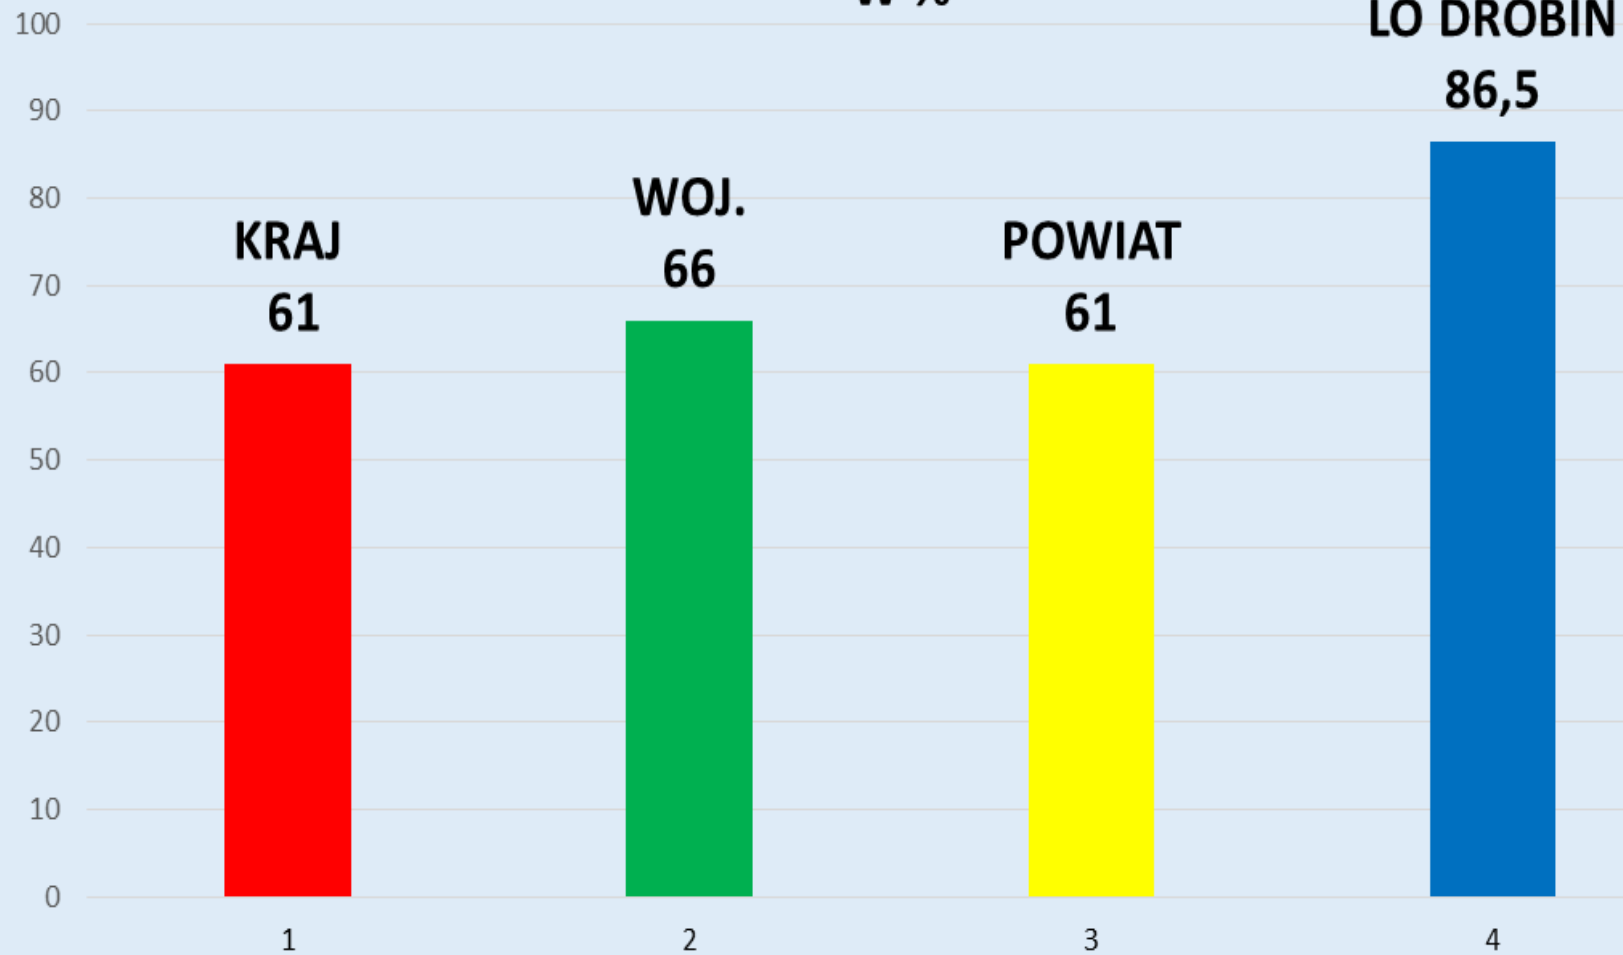

100

KRAJ 95

WOJ. 96

LO DROBIN 100

90

80

70

60

ŚREDNI WYNIK - JĘZYK ANGIELSKI - POZIOM PODSTAWOWY W %

ŚREDNI WYNIK - JĘZYK NIEMIECKI - POZIOM PODSTAWOWY
W %

ŚREDNI WYNIK - JĘZYK POLSKI - POZIOM ROZSZERZONY

W %

ŚREDNI WYNIK - BIOLOGIA - POZIOM ROZSZERZONY

W %

ŚREDNI WYNIK - GEOGRAFIA - POZIOM ROZSZERZONY
W %

ŚREDNI WYNIK - HISTORIA - POZIOM ROZSZERZONY
W %

LO DROBIN
100