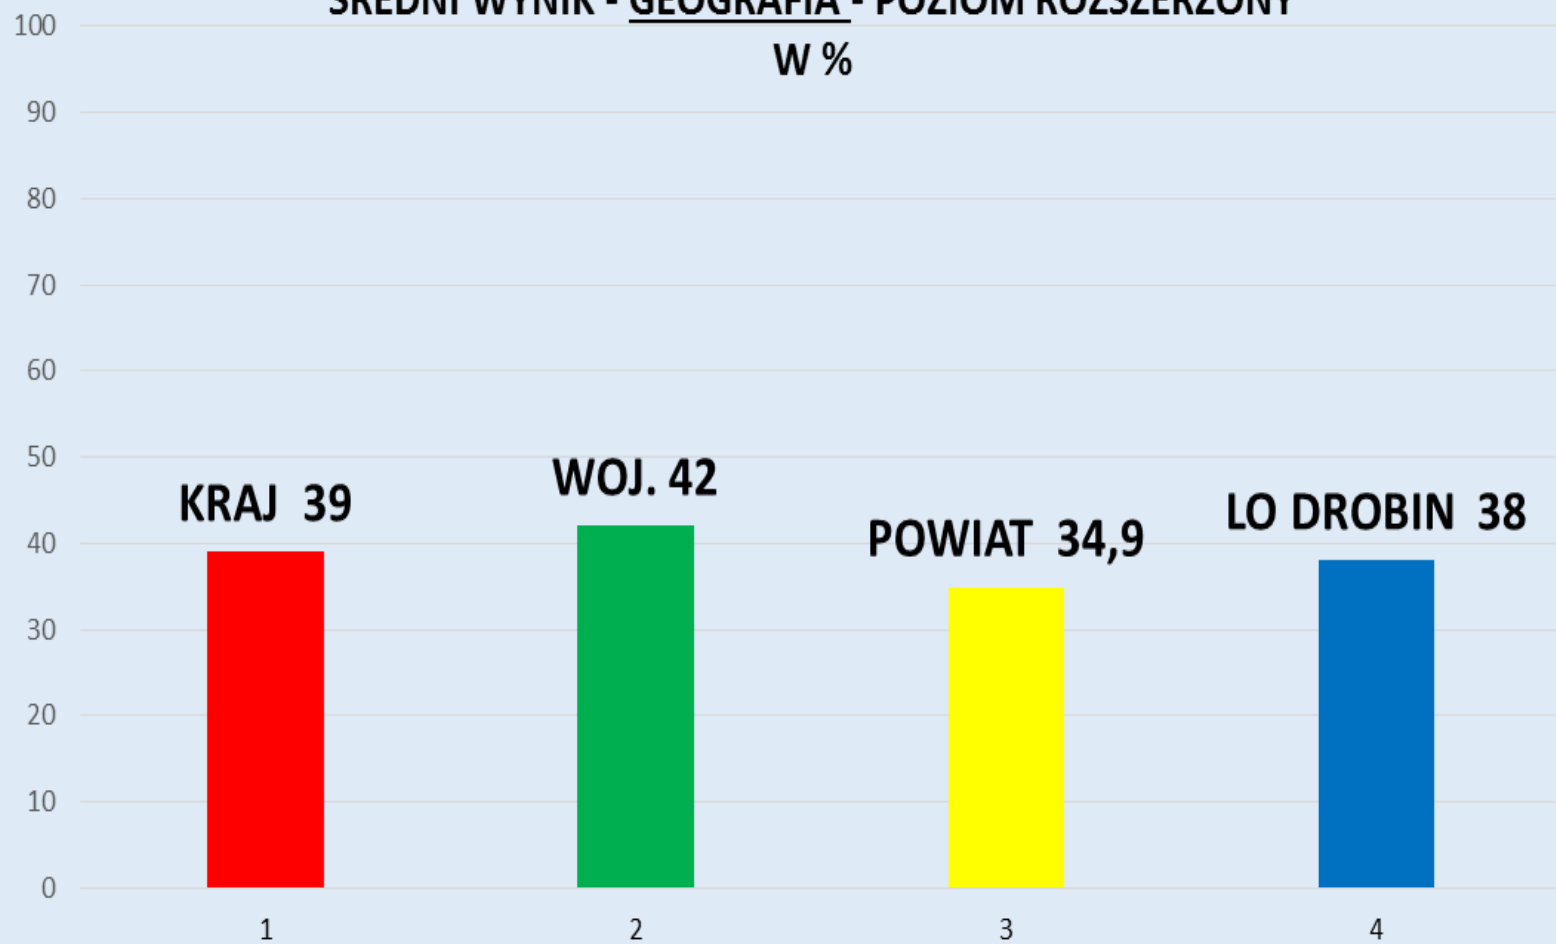

100

KRAJ 95

WOJ. 96

LO DROBIN 100

90

80

70

60

ŚREDNI WYNIK - JĘZYK ANGIELSKI - POZIOM PODSTAWOWY W %

ŚREDNI WYNIK - JĘZYK NIEMIECKI - POZIOM PODSTAWOWY
W %

ŚREDNI WYNIK - JĘZYK POLSKI - POZIOM ROZSZERZONY

W %

ŚREDNI WYNIK - BIOLOGIA - POZIOM ROZSZERZONY

W %

ŚREDNI WYNIK - GEOGRAFIA - POZIOM ROZSZERZONY
W %

ŚREDNI WYNIK - HISTORIA - POZIOM ROZSZERZONY
W %

LO DROBIN
100