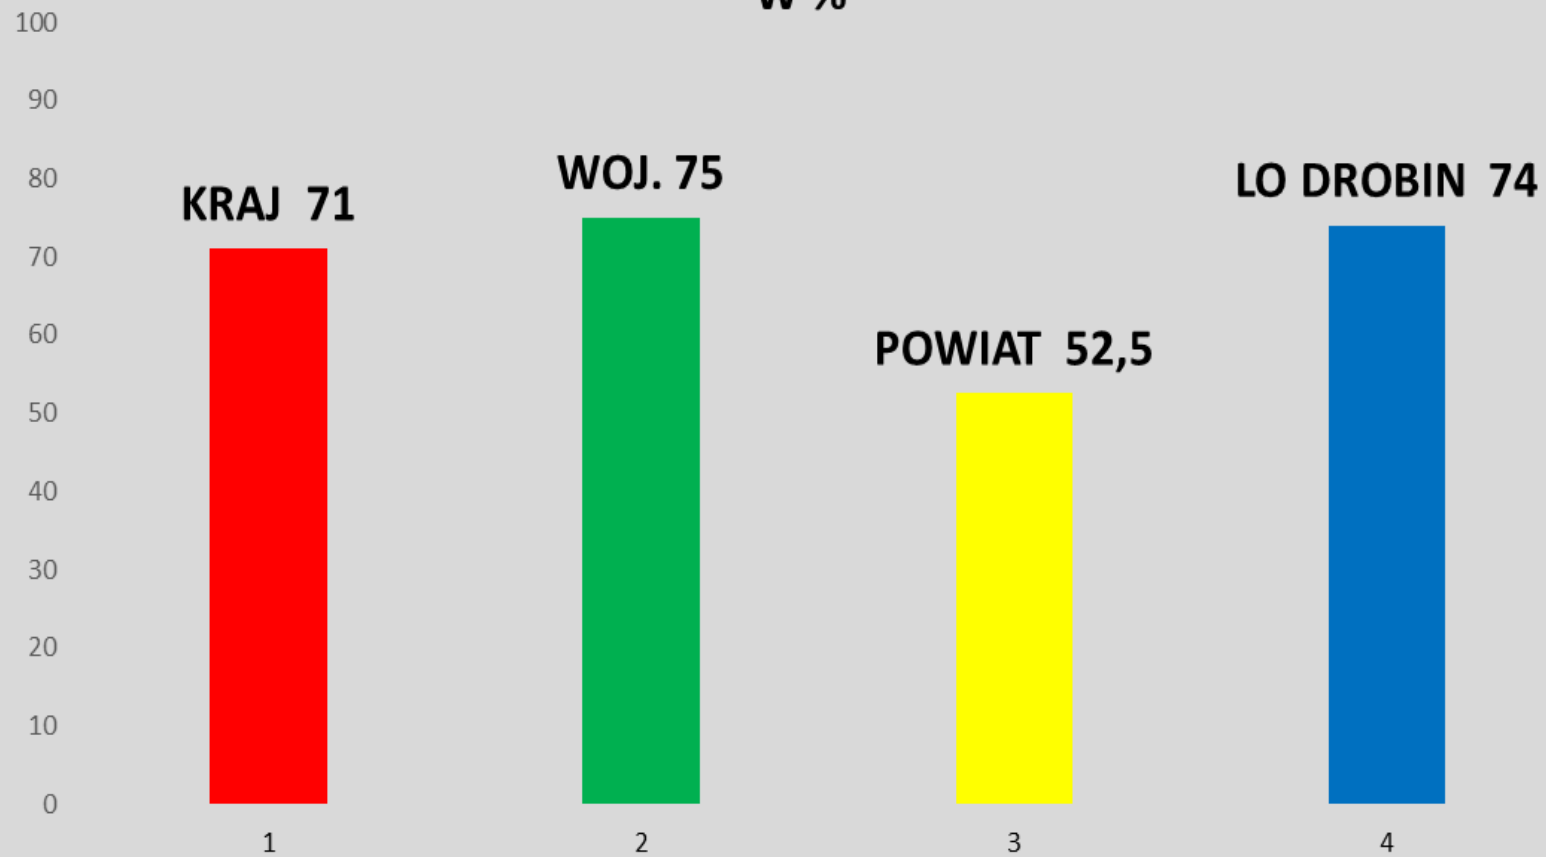

100

KRAJ 95

WOJ. 96

LO DROBIN 100

90

80

70

60

50

1

2

3

JĘZYK NIEMIECKI - POZIOM PODSTAWOWY

ZDAWALNOŚĆ W %

ŚREDNI WYNIK - JĘZYK POLSKI - POZIOM PODSTAWOWY W %

ŚREDNI WYNIK - MATEMATYKA - POZIOM PODSTAWOWY W %

ŚREDNI WYNIK - JĘZYK ANGIELSKI - POZIOM PODSTAWOWY W %

ŚREDNI WYNIK - JĘZYK NIEMIECKI - POZIOM PODSTAWOWY
W %

ŚREDNI WYNIK - JĘZYK POLSKI - POZIOM ROZSZERZONY

W %

ŚREDNI WYNIK - BIOLOGIA - POZIOM ROZSZERZONY

W %

ŚREDNI WYNIK - GEOGRAFIA - POZIOM ROZSZERZONY
W %

ŚREDNI WYNIK - HISTORIA - POZIOM ROZSZERZONY
W %

LO DROBIN
100