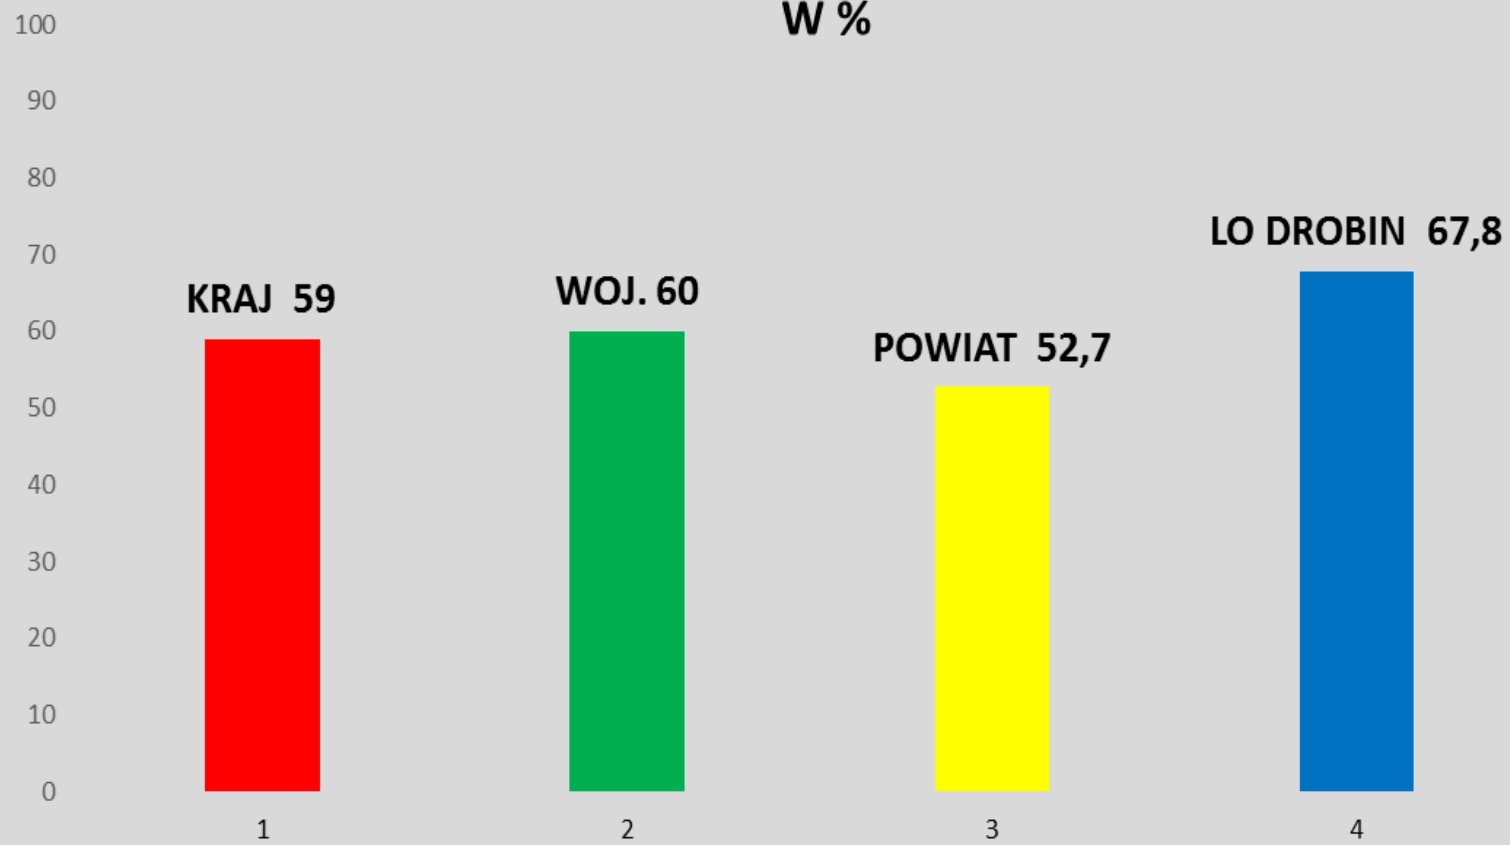

100

KRAJ 95

WOJ. 96

LO DROBIN 100

90

80

70

60

50

1

2

3

JĘZYK NIEMIECKI - POZIOM PODSTAWOWY

ZDAWALNOŚĆ W %

ŚREDNI WYNIK - JĘZYK POLSKI - POZIOM PODSTAWOWY W %

ŚREDNI WYNIK - MATEMATYKA - POZIOM PODSTAWOWY W %

ŚREDNI WYNIK - JĘZYK ANGIELSKI - POZIOM PODSTAWOWY W %

ŚREDNI WYNIK - JĘZYK NIEMIECKI - POZIOM PODSTAWOWY
W %

ŚREDNI WYNIK - JĘZYK POLSKI - POZIOM ROZSZERZONY

W %

ŚREDNI WYNIK - BIOLOGIA - POZIOM ROZSZERZONY

W %

ŚREDNI WYNIK - GEOGRAFIA - POZIOM ROZSZERZONY
W %

ŚREDNI WYNIK - HISTORIA - POZIOM ROZSZERZONY
W %

LO DROBIN
100