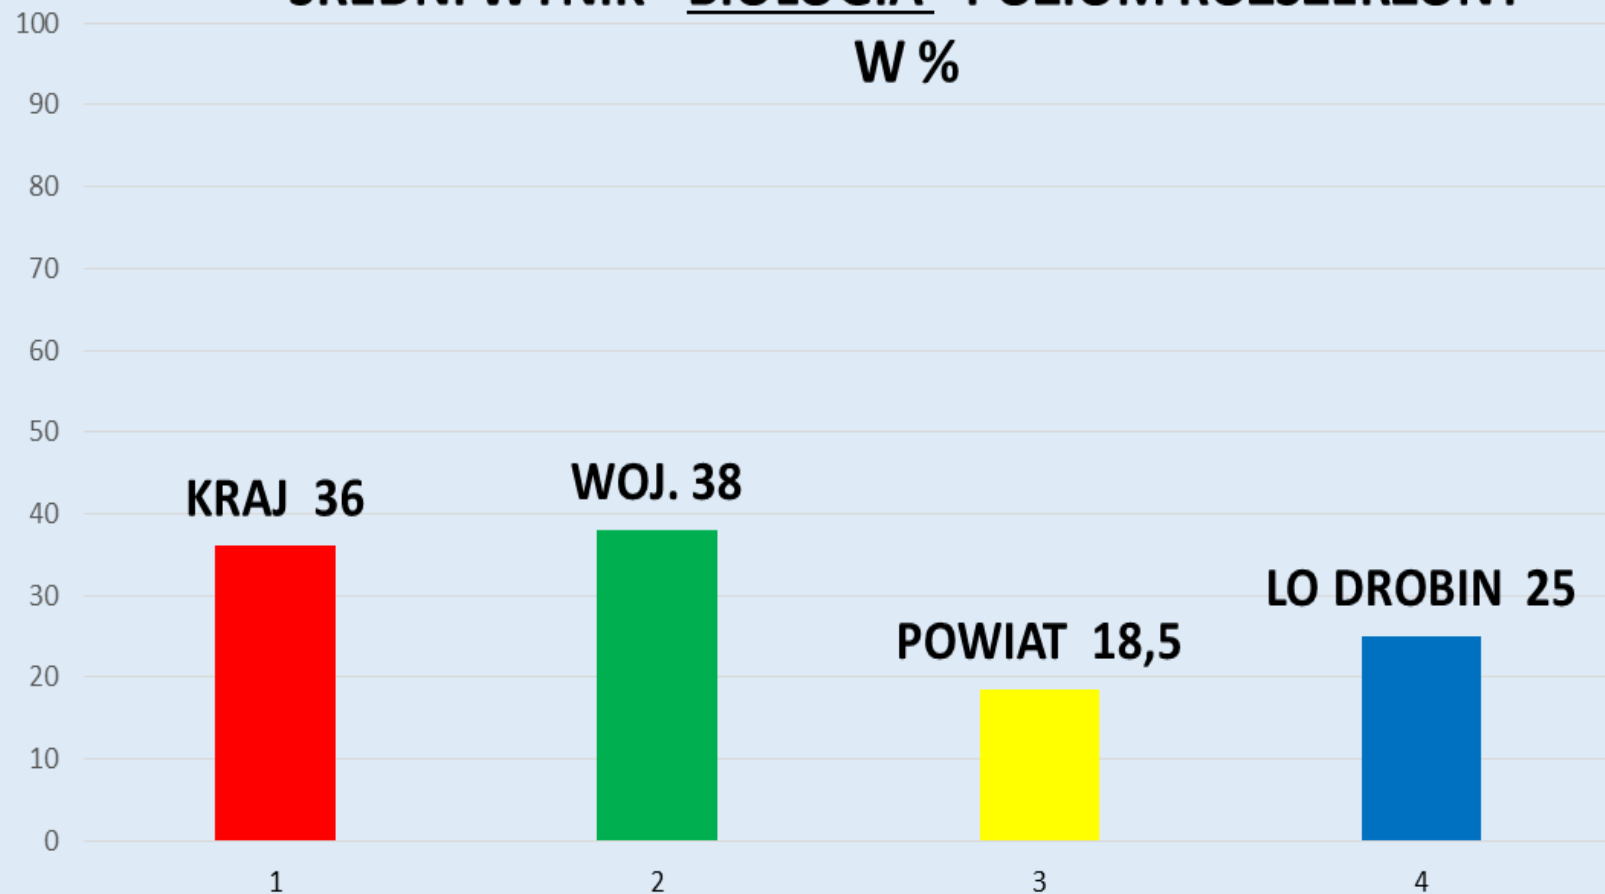

100

KRAJ 95

WOJ. 96

LO DROBIN 100

90

80

70

60

ŚREDNI WYNIK - JĘZYK ANGIELSKI - POZIOM PODSTAWOWY W %

ŚREDNI WYNIK - JĘZYK NIEMIECKI - POZIOM PODSTAWOWY
W %

ŚREDNI WYNIK - JĘZYK POLSKI - POZIOM ROZSZERZONY

W %

ŚREDNI WYNIK - BIOLOGIA - POZIOM ROZSZERZONY

W %

ŚREDNI WYNIK - GEOGRAFIA - POZIOM ROZSZERZONY
W %

ŚREDNI WYNIK - HISTORIA - POZIOM ROZSZERZONY
W %

LO DROBIN
100