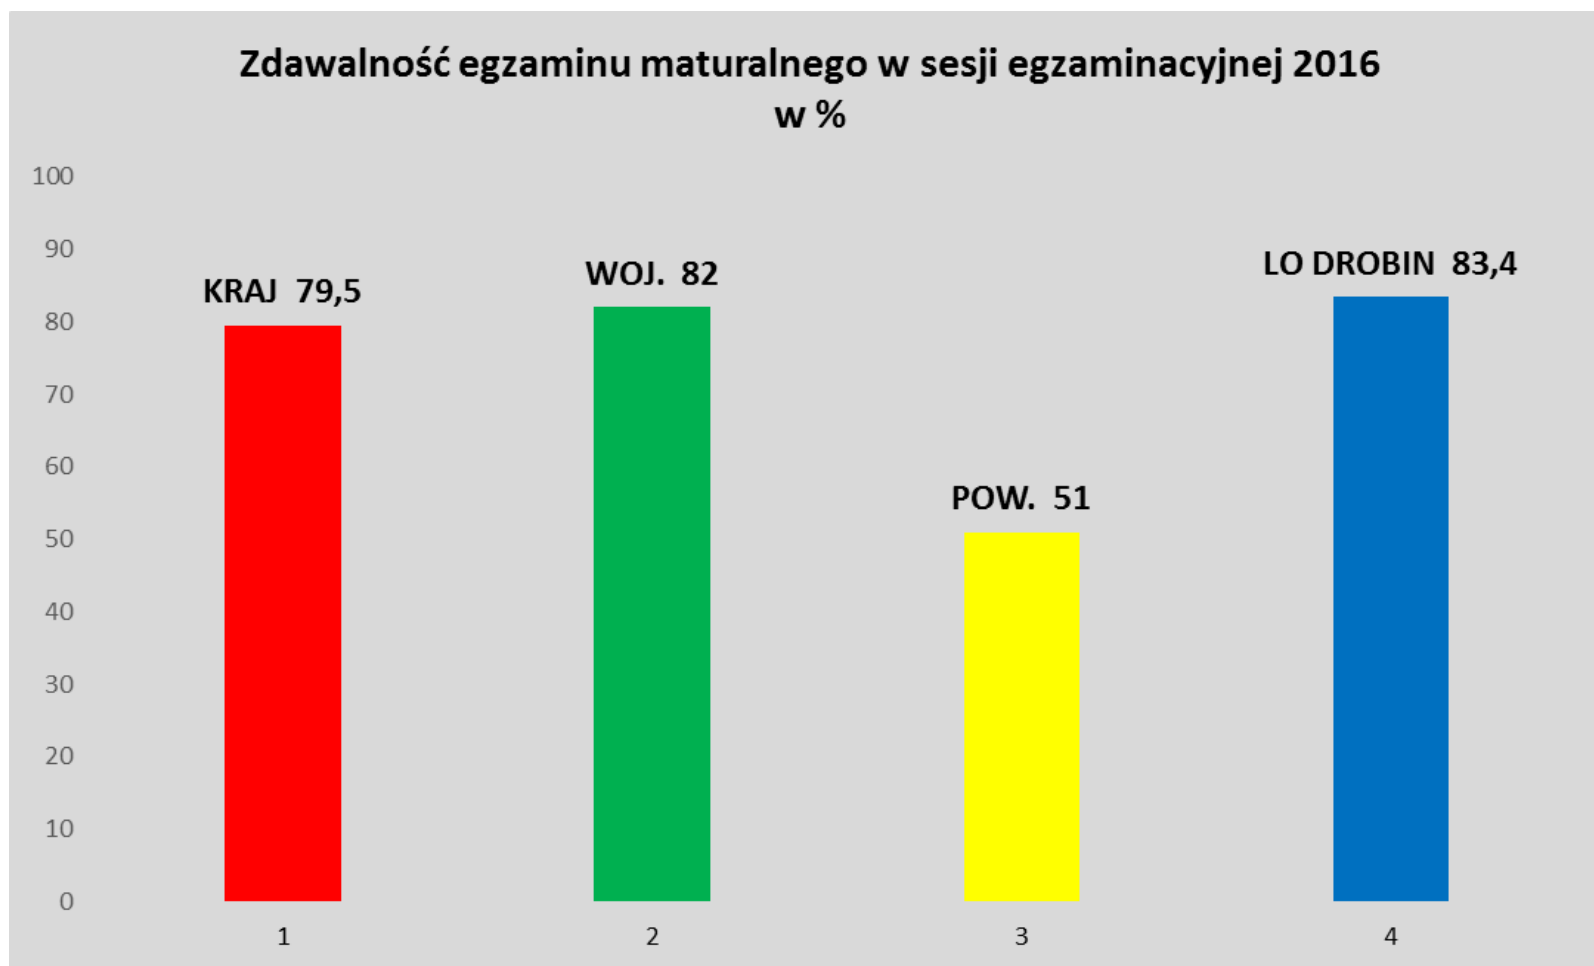

WYNIKI EGZAMINU MATURALNEGO W ROKU 2016

**JĘZYK POLSKI - POZIOM PODSTAWOWY
ZDAWALNOŚĆ W %**

**MATEMATYKA - POZIOM PODSTAWOWY
ZDAWALNOŚĆ W %**

100

90

80

70

60

50

**KRAJ
83**

**WOJ.
85**

**LO DROBIN
83,4**

1

2

3

**JĘZYK ANGIELSKI - POZIOM PODSTAWOWY
ZDAWALNOŚĆ W %**

100

KRAJ 95

WOJ. 96

LO DROBIN 100

90

80

70

60