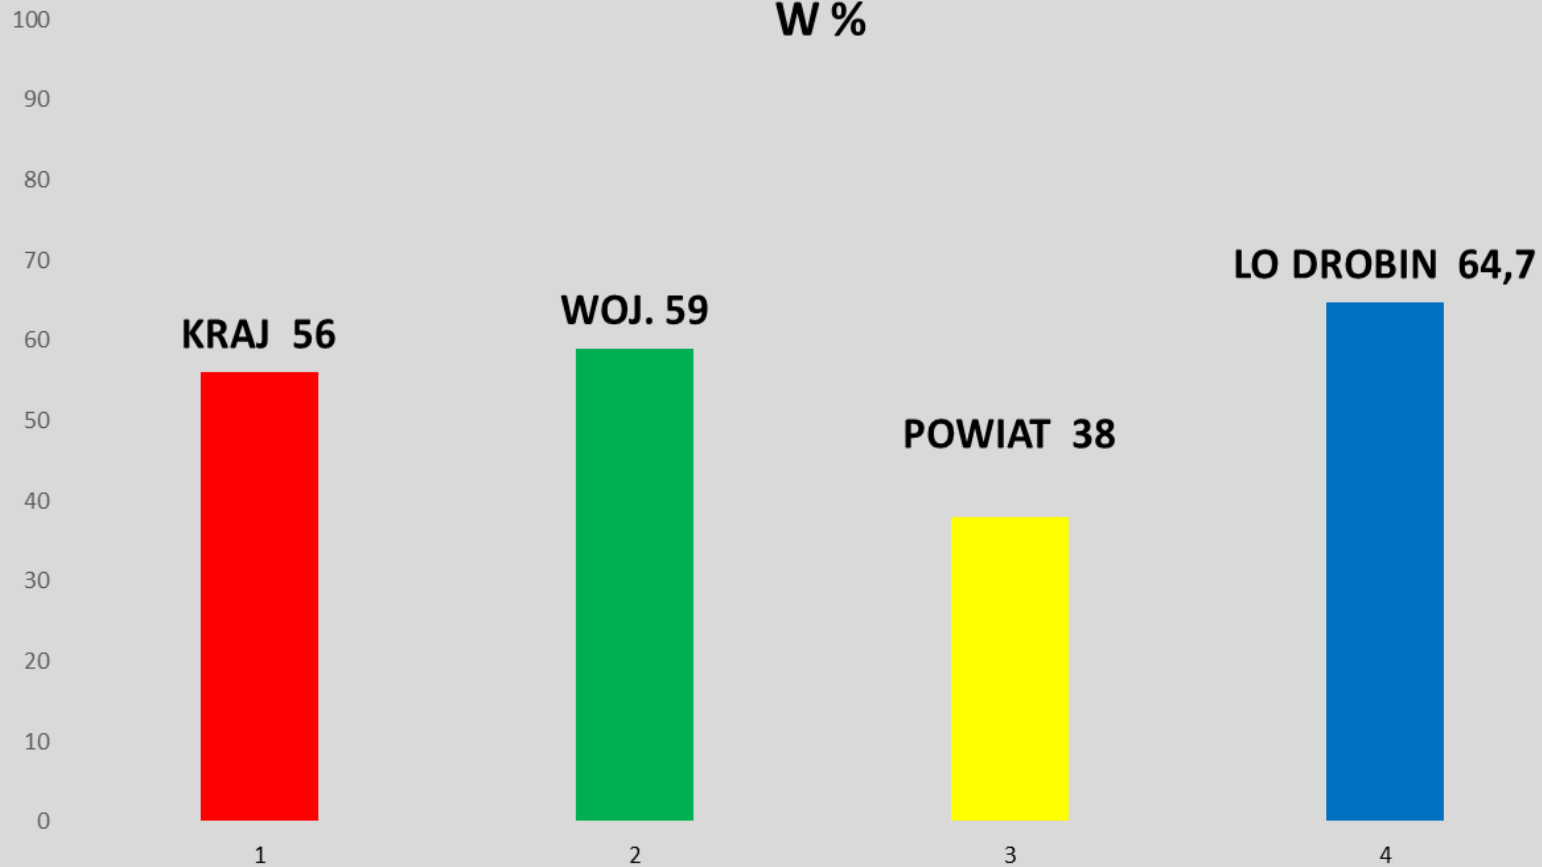

100

KRAJ 95

WOJ. 96

LO DROBIN 100

90

80

70

60

50

1

2

3

JĘZYK NIEMIECKI - POZIOM PODSTAWOWY

ZDAWALNOŚĆ W %

ŚREDNI WYNIK - JĘZYK POLSKI - POZIOM PODSTAWOWY W %

ŚREDNI WYNIK - MATEMATYKA - POZIOM PODSTAWOWY W %

ŚREDNI WYNIK - JĘZYK ANGIELSKI - POZIOM PODSTAWOWY W %

ŚREDNI WYNIK - JĘZYK NIEMIECKI - POZIOM PODSTAWOWY
W %

ŚREDNI WYNIK - JĘZYK POLSKI - POZIOM ROZSZERZONY

W %

ŚREDNI WYNIK - BIOLOGIA - POZIOM ROZSZERZONY

W %

ŚREDNI WYNIK - GEOGRAFIA - POZIOM ROZSZERZONY
W %

ŚREDNI WYNIK - HISTORIA - POZIOM ROZSZERZONY
W %

LO DROBIN
100