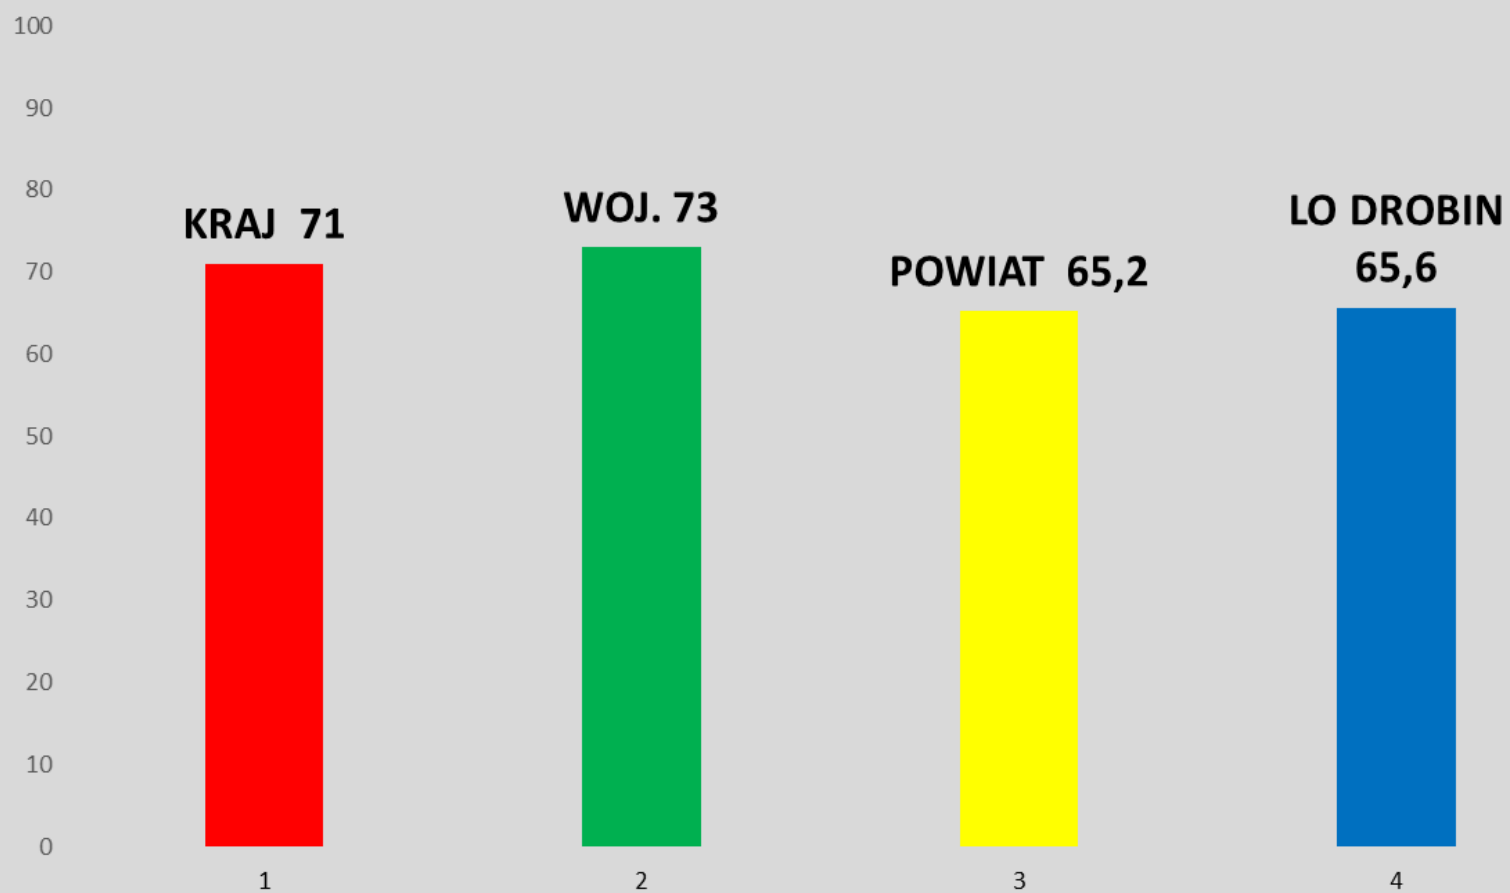

100

KRAJ 95

WOJ. 96

LO DROBIN 100

90

80

70

60

50

1

2

3

JĘZYK NIEMIECKI - POZIOM PODSTAWOWY

ZDAWALNOŚĆ W %

ŚREDNI WYNIK - JĘZYK POLSKI - POZIOM PODSTAWOWY W %

ŚREDNI WYNIK - MATEMATYKA - POZIOM PODSTAWOWY W %

ŚREDNI WYNIK - JĘZYK ANGIELSKI - POZIOM PODSTAWOWY W %

ŚREDNI WYNIK - JĘZYK NIEMIECKI - POZIOM PODSTAWOWY
W %

ŚREDNI WYNIK - JĘZYK POLSKI - POZIOM ROZSZERZONY

W %

ŚREDNI WYNIK - BIOLOGIA - POZIOM ROZSZERZONY

W %

ŚREDNI WYNIK - GEOGRAFIA - POZIOM ROZSZERZONY
W %

ŚREDNI WYNIK - HISTORIA - POZIOM ROZSZERZONY
W %

LO DROBIN
100